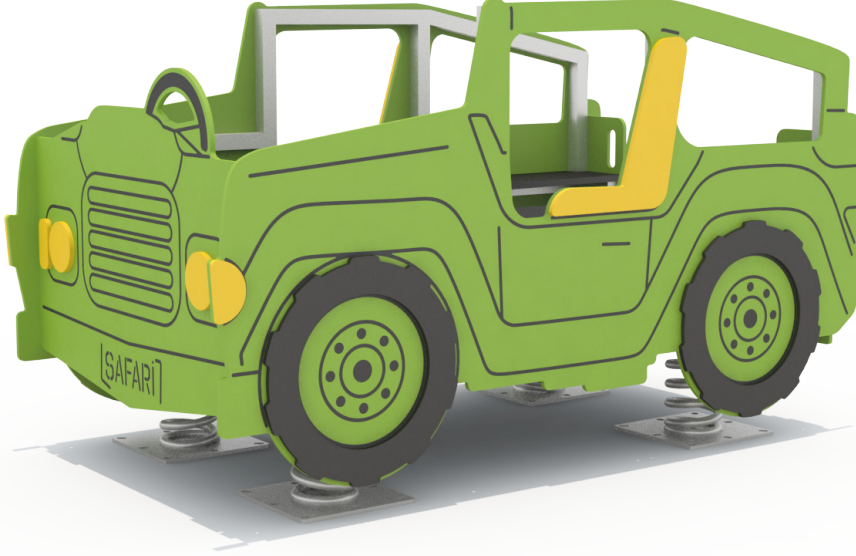

# ARAÇ TEMALILAR

## HB271-SAFARI

### ÜRÜN BİLGİSİ

Ürün Hattı	Kompakt
Kullanıcı Yaşı	3-12
Kullanıcı Kapasitesi	6
Düşme Yüksekliği	30cm
Kurulum Ölçüsü	104cm x 187cm
Güvenlik Alanı	20m <sup>2</sup>
Güvenlik Ölçüsü	404cm x 487cm
Tepe Yüksekliği	109cm
Ağırlık	288kg
Güvenlik Sertifikası	TS EN 1176-6

### ÜRÜN AÇIKLAMASI

Çocuklara, hayal yelpazelerinde yatan "kocaman" araçları deneyimlendirme imkanı sunan Araç Temalılar ürünü, içerdikleri kaydıraklar ile park vazifelerini tamamlamaktadır.