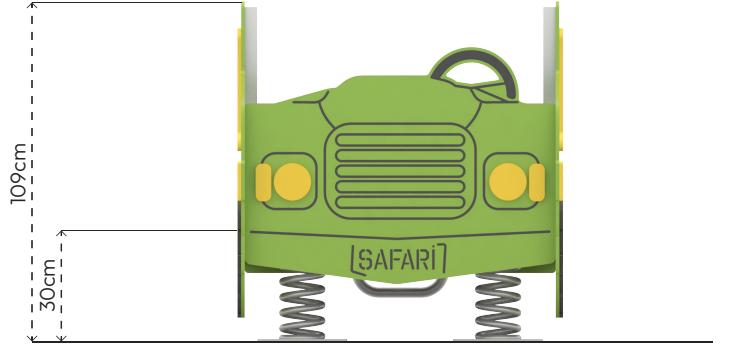

Yan Görünüş