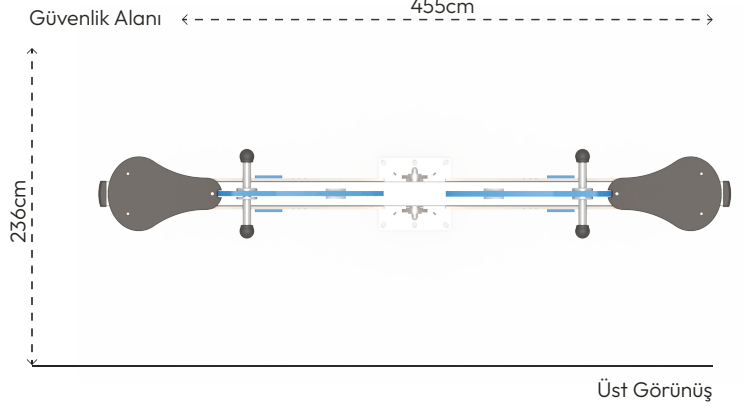

Üst Görünüş