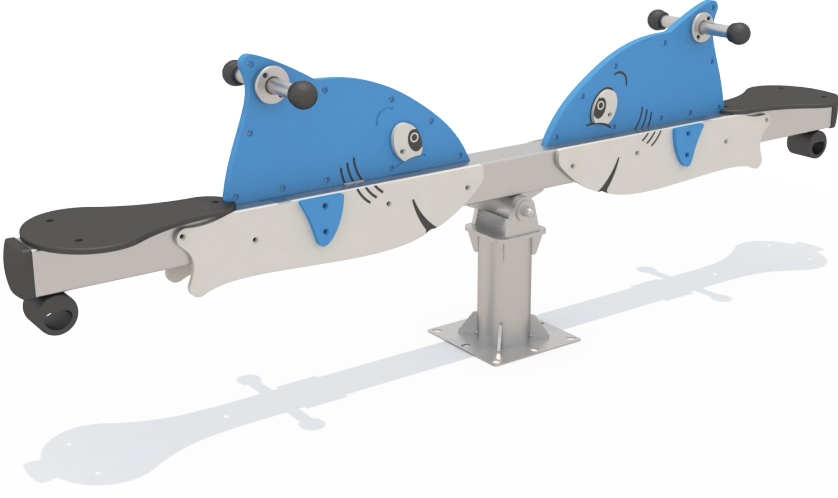

# KOMPAKT TAHTEREVALLİ HB301-KÖPEKBALIĞI

## ÜRÜN BİLGİSİ

Ürün Hattı	●	Kompakt
Kullanıcı Yaşı	●	3-12
Kullanıcı Kapasitesi	●	2
Düşme Yüksekliği	●	80cm
Kurulum Ölçüsü	●	36cm x 255cm
Güvenlik Alanı	●	11m <sup>2</sup>
Güvenlik Ölçüsü	●	236cm x 455cm
Tepe Yüksekliği	●	100cm
Ağırlık	●	71kg
Güvenlik Sertifikası	●	TS EN 1176-6

## ÜRÜN AÇIKLAMASI

Tahterevalli, birbirinden farklı yaş ve kilodaki çocukların birlikte yayanmasını sağlar. Takım oyunu kurmalarına teşvik eder. Diğer çocukların hareketlerini takip etmelerini sağlar. Bu sayede empati ve dikkat yeteneklerini artırır.

## MALZEME TANIMLAMASI

- Ürünün zemin gövde borusu 140x3mm borudan, yatay hareketli profili 100x100x2,5mm malzemeden imal edilmiştir.
- Panolar, her türlü hava koşullarına dayanıklı HPL levhalardan elde edilmiştir.
- Üründeki metal yüzeyler kumlama, yıkama, durulama ve kurutma işlemleriyle temizlenmiş; çinko astar uygulanarak korozyon direnci artırılmış ve elektrostatik toz boya ile boyanmıştır.
- Zemin flanşı 290x290x8mm çelik sacdan imal edilmiştir.
- Açık olan boru ve profil uçları, plastik enjeksiyon tapalar ile kapatılmıştır.
- Ürün üzerindeki muhtelif vidalar, kapakçıklarla kapatılmıştır.
- Üründe, kullanıcının zarar göreceği keskin kenarlar ve yüzeyler bulunmamaktadır.
- Ürün, EN1176 standartlarına uygun olarak üretilmiştir.
- Burada yazılı bilgiler güncellenebilir. Lütfen nihai bilgiyi talep ediniz.