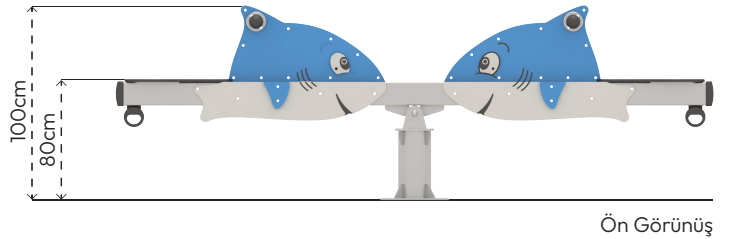

## MALZEME TANIMLAMASI

- Ürünün zemin gövde borusu 140x3mm borudan, yatay hareketli profili 100x100x2,5mm malzemeden imal edilmiştir.
- Panolar, her türlü hava koşullarına dayanıklı HPL levhalardan elde edilmiştir.
- Üründeki metal yüzeyler kumlama, yıkama, durulama ve kurutma işlemleriyle temizlenmiş; çinko astar uygulanarak korozyon direnci artırılmış ve elektrostatik toz boya ile boyanmıştır.
- Zemin flanşı 290x290x8mm çelik sacdan imal edilmiştir.
- Açık olan boru ve profil uçları, plastik enjeksiyon tapalar ile kapatılmıştır.
- Ürün üzerindeki muhtelif vidalar, kapakçıklarla kapatılmıştır.
- Üründe, kullanıcının zarar göreceği keskin kenarlar ve yüzeyler bulunmamaktadır.
- Ürün, EN1176 standartlarına uygun olarak üretilmiştir.
- Burada yazılı bilgiler güncellenebilir. Lütfen nihai bilgiyi talep ediniz.

Üst Görünüş

Yan Görünüş

Ön Görünüş