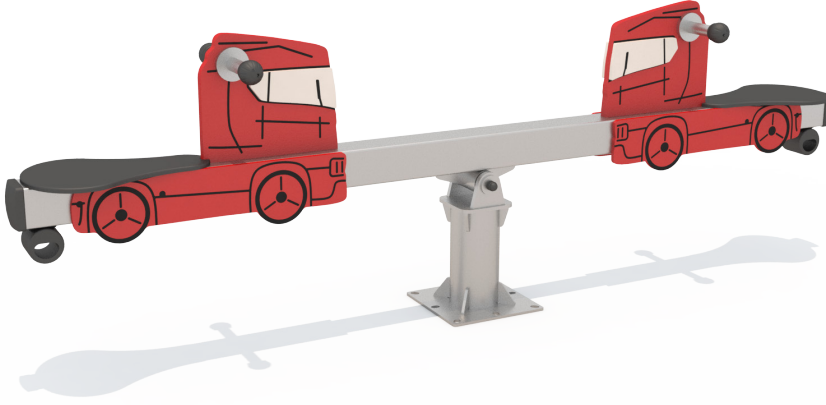

# KOMPAKT TAHTEREVALLİ HB305-TIR

## ÜRÜN BİLGİSİ

Ürün Hattı	●	Kompakt
Kullanıcı Yaşı	●	3-12
Kullanıcı Kapasitesi	●	2
Düşme Yüksekliği	●	80cm
Kurulum Ölçüsü	●	36cm x 255cm
Güvenlik Alanı	●	11m <sup>2</sup>
Güvenlik Ölçüsü	●	236cm x 455cm
Tepe Yüksekliği	●	100cm
Ağırlık	●	75kg
Güvenlik Sertifikası	●	TS EN 1176-6

## ÜRÜN AÇIKLAMASI

Tahterevalli, birbirinden farklı yaş ve kilodaki çocukların birlikte yayanmasını sağlar. Takım oyunu kurmalarına teşvik eder. Diğer çocukların hareketlerini takip etmelerini sağlar. Bu sayede empati ve dikkat yeteneklerini artırır.