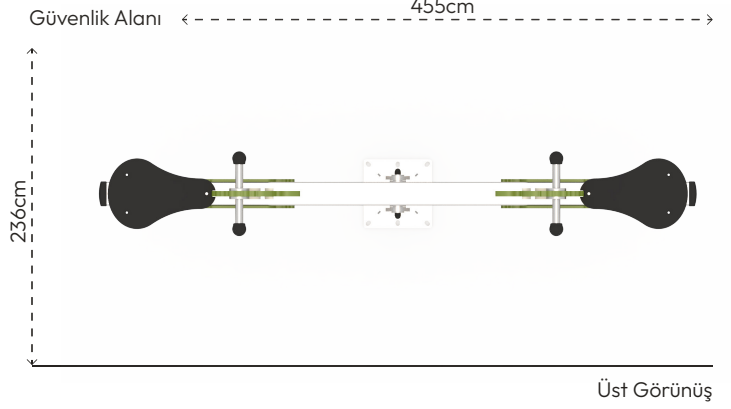

KOMPAKT TAHTEREVALLİ HB307-DİNO

ÜRÜN BİLGİSİ

| | | |
|----------------------|---|------------------|
| Ürün Hattı | ● | Kompakt |
| Kullanıcı Yaşı | ● | 3-12 |
| Kullanıcı Kapasitesi | ● | 2 |
| Düşme Yüksekliği | ● | 80cm |
| Kurulum Ölçüsü | ● | 36cm x 255cm |
| Güvenlik Alanı | ● | 11m ² |
| Güvenlik Ölçüsü | ● | 236cm x 455cm |
| Tepe Yüksekliği | ● | 100cm |
| Ağırlık | ● | 62kg |
| Güvenlik Sertifikası | ● | TS EN 1176-6 |

MALZEME TANIMLAMASI

- Ürünün zemin gövde borusu 140x3mm borudan, yatay hareketli profili 100x100x2,5mm malzemeden imal edilmiştir.
- Panolar, her türlü hava koşullarına dayanıklı HPL levhalardan elde edilmiştir.
- Üründeki metal yüzeyler kumlama, yıkama, durulama ve kurutma işlemleriyle temizlenmiş; çinko astar uygulanarak korozyon direnci artırılmış ve elektrostatik toz boya ile boyanmıştır.
- Zemin flanşı 290x290x8mm çelik sacdan imal edilmiştir.
- Açık olan boru ve profil uçları, plastik enjeksiyon tapalar ile kapatılmıştır.
- Ürün üzerindeki muhtelif vidalar, kapakçıklarla kapatılmıştır.
- Üründe, kullanıcının zarar göreceği keskin kenarlar ve yüzeyler bulunmamaktadır.
- Ürün, EN1176 standartlarına uygun olarak üretilmiştir.
- Burada yazılı bilgiler güncellenebilir. Lütfen nihai bilgiyi talep ediniz.