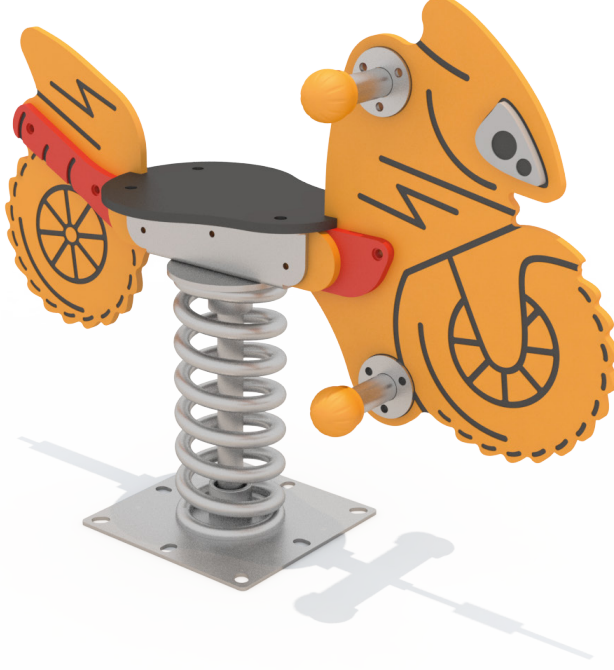

KOMPAKT ZIP ZIP

HB401-MOTORSİKLET

ÜRÜN BİLGİSİ

Ürün Hattı	●	Kompakt
Kullanıcı Yaşı	●	3-12
Kullanıcı Kapasitesi	●	1
Düşme Yüksekliği	●	45cm
Kurulum Ölçüsü	●	29cm x 298cm
Güvenlik Alanı	●	7m ²
Güvenlik Ölçüsü	●	229cm x 298cm
Tepe Yüksekliği	●	75cm
Ağırlık	●	36kg
Güvenlik Sertifikası	●	TS EN 1176-6

ÜRÜN AÇIKLAMASI

Zip zıplar, parkların olmazsa olmazıdır. Kullanıcılar el, ayak ve beden hareketleri ile tüm oyunu kontrol edebilirler. Kendi güç gösterilerine, zip zıpın verdiği karşı tepkiden memnun olacaklardır. Sadece eğlenceli olmasının yanı sıra, bedenleri ile hareketleri arasındaki örüntüyü öğrenecek ve bu bağlantıyı zamanla güçlendireceklerdir.

AKTİVİTELER

Denge

Oturma

Zip Zip

KOMPAKT ZIP ZIP HB401-MOTORSİKLET

ÜRÜN TANIMLAMASI

Kullanıcı
Sayısı
1

Çatı
Sayısı
0

Kaydırak
Sayısı
0

Erişim
Sayısı
0

RENK PALETİ

MALZEME TANIMLAMASI

- Yaylar, özel yay çeliğinden 150mm çapında, 350mm yüksekliğinde üretilmiş olmalıdır.
- Gövde plaka ve oturak, her türlü hava koşullarına dayanıklı HPL levhalardan elde edilmiştir.
- Üründeki metal yüzeyler kumlama, yıkama, durulama ve kurutma işlemleriyle temizlenmiş; çinko astar uygulanarak korozyon direnci artırılmış ve elektrostatik toz boya ile boyanmıştır.
- Zemin flanşı 290x290x8mm çelik sacdan imal edilmiştir.
- Ürün üzerindeki muhtelif vidalar, kapakçıklarla kapatılmıştır.
- Üründe, kullanıcının zarar göreceği keskin kenarlar ve yüzeyler bulunmamaktadır.
- Ürün, EN1176 standartlarına uygun olarak üretilmiştir.
- Burada yazılı bilgiler güncellenebilir. Lütfen nihai bilgiyi talep ediniz.