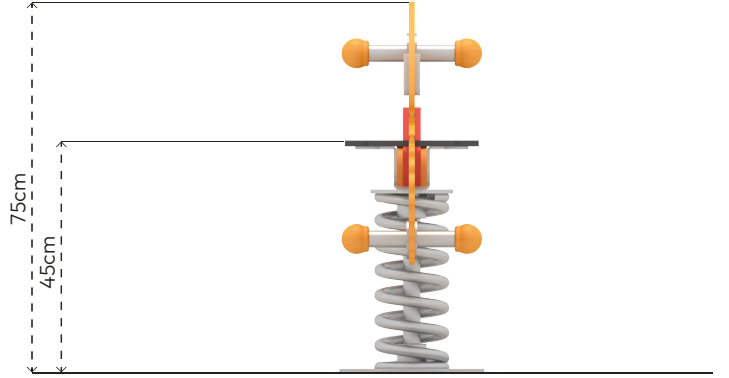

Kaydırak
Sayısı
0

Erişim
Sayısı
0

RENK PALETİ

MALZEME TANIMLAMASI

- Yaylar, özel yay çeliğinden 150mm çapında, 350mm yüksekliğinde üretilmiş olmalıdır.
- Gövde plaka ve oturak, her türlü hava koşullarına dayanıklı HPL levhalardan elde edilmiştir.
- Üründeki metal yüzeyler kumlama, yıkama, durulama ve kurutma işlemleriyle temizlenmiş; çinko astar uygulanarak korozyon direnci artırılmış ve elektrostatik toz boya ile boyanmıştır.
- Zemin flanşı 290x290x8mm çelik sacdan imal edilmiştir.
- Ürün üzerindeki muhtelif vidalar, kapakçıklarla kapatılmıştır.
- Üründe, kullanıcının zarar göreceği keskin kenarlar ve yüzeyler bulunmamaktadır.
- Ürün, EN1176 standartlarına uygun olarak üretilmiştir.
- Burada yazılı bilgiler güncellenebilir. Lütfen nihai bilgiyi talep ediniz.

Güvenlik Alanı ← 298cm →

Üst Görünüş

Yan Görünüş

Ön Görünüş