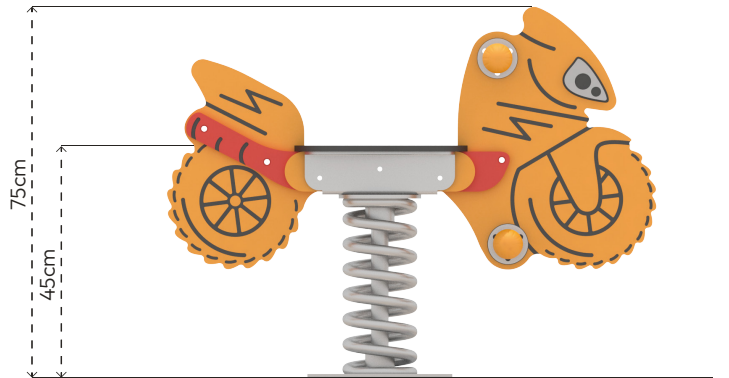

ÜRÜN AÇIKLAMASI

Zip zıplar, parkların olmazsa olmazıdır. Kullanıcılar el, ayak ve beden hareketleri ile tüm oyunu kontrol edebilirler. Kendi güç gösterilerine, zip zıpın verdiği karşı tepkiden memnun olacaklardır. Sadece eğlenceli olmasının yanı sıra, bedenleri ile hareketleri arasındaki örüntüyü öğrenecek ve bu bağlantıyı zamanla güçlendireceklerdir.

Kaydırak
Sayısı
0

Erişim
Sayısı
0

RENK PALETİ

MALZEME TANIMLAMASI

- Yaylar, özel yay çeliğinden 150mm çapında, 350mm yüksekliğinde üretilmiş olmalıdır.
- Gövde plaka ve oturak, her türlü hava koşullarına dayanıklı HPL levhalardan elde edilmiştir.
- Üründeki metal yüzeyler kumlama, yıkama, durulama ve kurutma işlemleriyle temizlenmiş; çinko astar uygulanarak korozyon direnci artırılmış ve elektrostatik toz boya ile boyanmıştır.
- Zemin flanşı 290x290x8mm çelik sacdan imal edilmiştir.
- Ürün üzerindeki muhtelif vidalar, kapakçıklarla kapatılmıştır.
- Üründe, kullanıcının zarar göreceği keskin kenarlar ve yüzeyler bulunmamaktadır.
- Ürün, EN1176 standartlarına uygun olarak üretilmiştir.
- Burada yazılı bilgiler güncellenebilir. Lütfen nihai bilgiyi talep ediniz.

Güvenlik Alanı ← 298cm →

Üst Görünüş

Yan Görünüş

Ön Görünüş