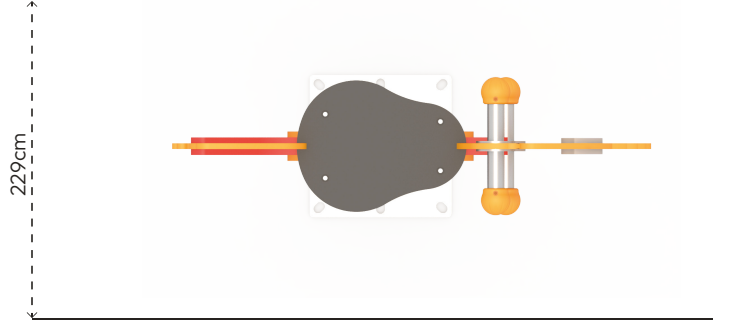

Kaydırak
Sayısı
0

Erişim
Sayısı
0

RENK PALETİ

MALZEME TANIMLAMASI

- Yaylar, özel yay çeliğinden 150mm çapında, 350mm yüksekliğinde üretilmiş olmalıdır.
- Gövde plaka ve oturak, her türlü hava koşullarına dayanıklı HPL levhalardan elde edilmiştir.
- Üründeki metal yüzeyler kumlama, yıkama, durulama ve kurutma işlemleriyle temizlenmiş; çinko astar uygulanarak korozyon direnci artırılmış ve elektrostatik toz boya ile boyanmıştır.
- Zemin flanşı 290x290x8mm çelik sacdan imal edilmiştir.
- Ürün üzerindeki muhtelif vidalar, kapakçıklarla kapatılmıştır.
- Üründe, kullanıcının zarar göreceği keskin kenarlar ve yüzeyler bulunmamaktadır.
- Ürün, EN1176 standartlarına uygun olarak üretilmiştir.
- Burada yazılı bilgiler güncellenebilir. Lütfen nihai bilgiyi talep ediniz.

Güvenlik Alanı ← 298cm →

Üst Görünüş

Yan Görünüş

Ön Görünüş