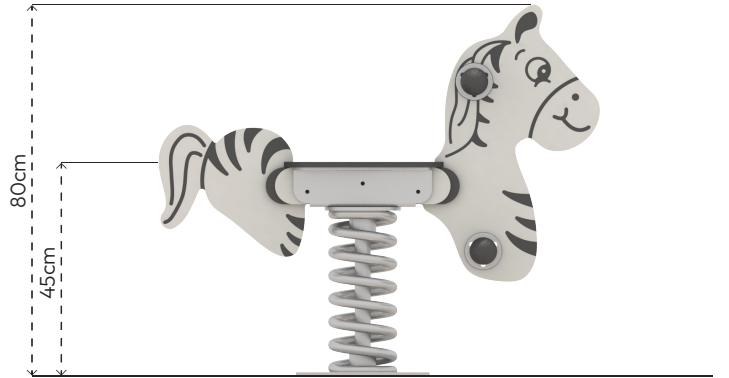

KOMPAKT ZIP ZIP

HB402-ZEBRA

ÜRÜN BİLGİSİ

Ürün Hattı	●	Kompakt
Kullanıcı Yaşı	●	3-12
Kullanıcı Kapasitesi	●	1
Düşme Yüksekliği	●	45cm
Kurulum Ölçüsü	●	29cm x 96cm
Güvenlik Alanı	●	7m ²
Güvenlik Ölçüsü	●	229cm x 296cm
Tepe Yüksekliği	●	80cm
Ağırlık	●	36kg
Güvenlik Sertifikası	●	TS EN 1176-6

ÜRÜN AÇIKLAMASI

Zip zıplar, parkların olmazsa olmazıdır. Kullanıcılar el, ayak ve beden hareketleri ile tüm oyunu kontrol edebilirler. Kendi güç gösterilerine, zip zıpın verdiği karşı tepkiden memnun olacaklardır. Sadece eğlenceli olmasının yanı sıra, bedenleri ile hareketleri arasındaki örüntüyü öğrenecek ve bu bağlantıyı zamanla güçlendireceklerdir.

Çatı
Sayısı
0

Kaydırak
Sayısı
0

Erişim
Sayısı
0

RENK PALETİ

MALZEME TANIMLAMASI

- Yaylar, özel yay çeliğinden 150mm çapında, 350mm yüksekliğinde üretilmiş olmalıdır.
- Gövde plaka ve oturak, her türlü hava koşullarına dayanıklı HPL levhalardan elde edilmiştir.
- Üründeki metal yüzeyler kumlama, yıkama, durulama ve kurutma işlemleriyle temizlenmiş; çinko astar uygulanarak korozyon direnci artırılmış ve elektrostatik toz boya ile boyanmıştır.
- Zemin flanşı 290x290x8mm çelik sacdan imal edilmiştir.
- Ürün üzerindeki muhtelif vidalar, kapakçıklarla kapatılmıştır.
- Üründe, kullanıcının zarar göreceği keskin kenarlar ve yüzeyler bulunmamaktadır.
- Ürün, EN1176 standartlarına uygun olarak üretilmiştir.
- Burada yazılı bilgiler güncellenebilir. Lütfen nihai bilgiyi talep ediniz.

Güvenlik Alanı ← 296cm →

Üst Görünüş

Yan Görünüş

Ön Görünüş