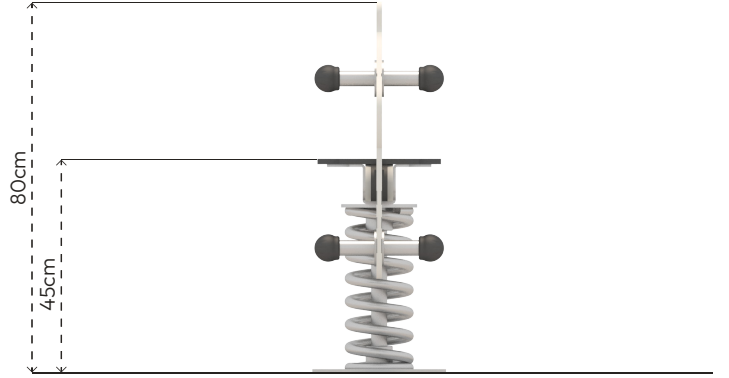

KOMPAKT ZIP ZIP

HB402-ZEBRA

ÜRÜN BİLGİSİ

Ürün Hattı	●	Kompakt
Kullanıcı Yaşı	●	3-12
Kullanıcı Kapasitesi	●	1
Düşme Yüksekliği	●	45cm
Kurulum Ölçüsü	●	29cm x 96cm
Güvenlik Alanı	●	7m ²
Güvenlik Ölçüsü	●	229cm x 296cm
Tepe Yüksekliği	●	80cm
Ağırlık	●	36kg
Güvenlik Sertifikası	●	TS EN 1176-6

ÜRÜN AÇIKLAMASI

Zip zıplar, parkların olmazsa olmazıdır. Kullanıcılar el, ayak ve beden hareketleri ile tüm oyunu kontrol edebilirler. Kendi güç gösterilerine, zip zıpın verdiği karşı tepkiden memnun olacaklardır. Sadece eğlenceli olmasının yanı sıra, bedenleri ile hareketleri arasındaki örüntüyü öğrenecek ve bu bağlantıyı zamanla güçlendireceklerdir.

Çatı
Sayısı
0

Kaydırak
Sayısı
0

Erişim
Sayısı
0

RENK PALETİ

MALZEME TANIMLAMASI

- Yaylar, özel yay çeliğinden 150mm çapında, 350mm yüksekliğinde üretilmiş olmalıdır.
- Gövde plaka ve oturak, her türlü hava koşullarına dayanıklı HPL levhalardan elde edilmiştir.
- Üründeki metal yüzeyler kumlama, yıkama, durulama ve kurutma işlemleriyle temizlenmiş; çinko astar uygulanarak korozyon direnci artırılmış ve elektrostatik toz boya ile boyanmıştır.
- Zemin flanşı 290x290x8mm çelik sacdan imal edilmiştir.
- Ürün üzerindeki muhtelif vidalar, kapakçıklarla kapatılmıştır.
- Üründe, kullanıcının zarar göreceği keskin kenarlar ve yüzeyler bulunmamaktadır.
- Ürün, EN1176 standartlarına uygun olarak üretilmiştir.
- Burada yazılı bilgiler güncellenebilir. Lütfen nihai bilgiyi talep ediniz.

Güvenlik Alanı ← 296cm →

Üst Görünüş

Yan Görünüş

Ön Görünüş