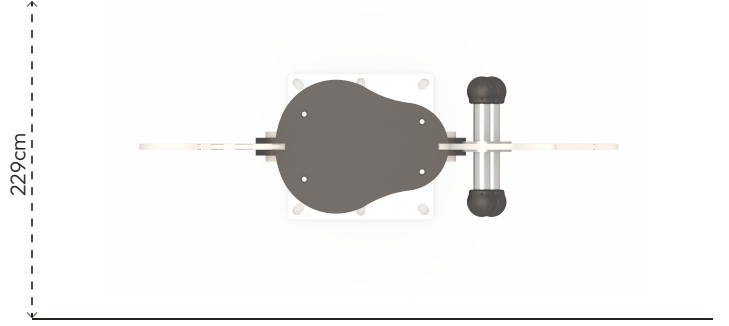

KOMPAKT ZIP ZIP

HB402-ZEBRA

ÜRÜN BİLGİSİ

Ürün Hattı	●	Kompakt
Kullanıcı Yaşı	●	3-12
Kullanıcı Kapasitesi	●	1
Düşme Yüksekliği	●	45cm
Kurulum Ölçüsü	●	29cm x 96cm
Güvenlik Alanı	●	7m ²
Güvenlik Ölçüsü	●	229cm x 296cm
Tepe Yüksekliği	●	80cm
Ağırlık	●	36kg
Güvenlik Sertifikası	●	TS EN 1176-6

Çatı
Sayısı
0

Kaydırak
Sayısı
0

Erişim
Sayısı
0

RENK PALETİ

MALZEME TANIMLAMASI

- Yaylar, özel yay çeliğinden 150mm çapında, 350mm yüksekliğinde üretilmiş olmalıdır.
- Gövde plaka ve oturak, her türlü hava koşullarına dayanıklı HPL levhalardan elde edilmiştir.
- Üründeki metal yüzeyler kumlama, yıkama, durulama ve kurutma işlemleriyle temizlenmiş; çinko astar uygulanarak korozyon direnci artırılmış ve elektrostatik toz boya ile boyanmıştır.
- Zemin flanşı 290x290x8mm çelik sacdan imal edilmiştir.
- Ürün üzerindeki muhtelif vidalar, kapakçıklarla kapatılmıştır.
- Üründe, kullanıcının zarar göreceği keskin kenarlar ve yüzeyler bulunmamaktadır.
- Ürün, EN1176 standartlarına uygun olarak üretilmiştir.
- Burada yazılı bilgiler güncellenebilir. Lütfen nihai bilgiyi talep ediniz.

Güvenlik Alanı ← 296cm →

Üst Görünüş

Yan Görünüş

Ön Görünüş