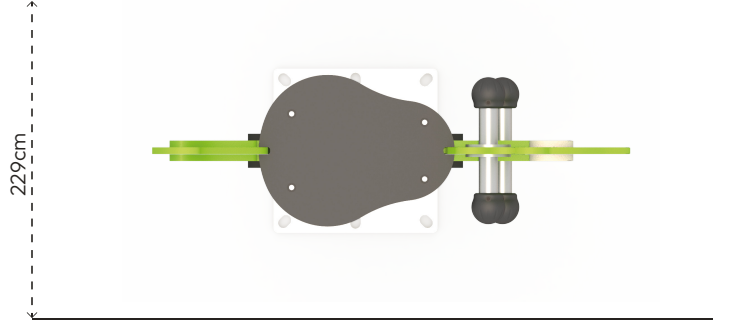

KOMPAKT ZIP ZIP

HB403-SİNCAP

ÜRÜN BİLGİSİ

Ürün Hattı	●	Kompakt
Kullanıcı Yaşı	●	3-12
Kullanıcı Kapasitesi	●	1
Düşme Yüksekliği	●	45cm
Kurulum Ölçüsü	●	29cm x 85cm
Güvenlik Alanı	●	7m ²
Güvenlik Ölçüsü	●	229cm x 285cm
Tepe Yüksekliği	●	78cm
Ağırlık	●	36kg
Güvenlik Sertifikası	●	TS EN 1176-6

Çatı
Sayısı
0

Kaydırak
Sayısı
0

Erişim
Sayısı
0

RENK PALETİ

MALZEME TANIMLAMASI

- Yaylar, özel yay çeliğinden 150mm çapında, 350mm yüksekliğinde üretilmiş olmalıdır.
- Gövde plaka ve oturak, her türlü hava koşullarına dayanıklı HPL levhalardan elde edilmiştir.
- Üründeki metal yüzeyler kumlama, yıkama, durulama ve kurutma işlemleriyle temizlenmiş; çinko astar uygulanarak korozyon direnci artırılmış ve elektrostatik toz boya ile boyanmıştır.
- Zemin flanşı 290x290x8mm çelik sacdan imal edilmiştir.
- Ürün üzerindeki muhtelif vidalar, kapakçıklarla kapatılmıştır.
- Üründe, kullanıcının zarar göreceği keskin kenarlar ve yüzeyler bulunmamaktadır.
- Ürün, EN1176 standartlarına uygun olarak üretilmiştir.
- Burada yazılı bilgiler güncellenebilir. Lütfen nihai bilgiyi talep ediniz.

Güvenlik Alanı ← 285cm →

Üst Görünüş

Yan Görünüş

Ön Görünüş