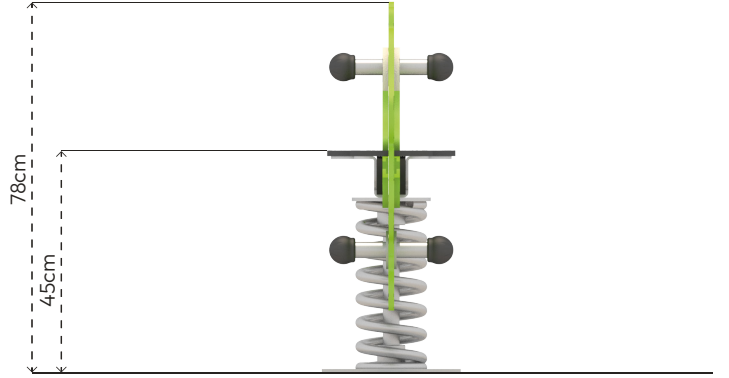

KOMPAKT ZIP ZIP

HB403-SİNCAP

ÜRÜN BİLGİSİ

Ürün Hattı	●	Kompakt
Kullanıcı Yaşı	●	3-12
Kullanıcı Kapasitesi	●	1
Düşme Yüksekliği	●	45cm
Kurulum Ölçüsü	●	29cm x 85cm
Güvenlik Alanı	●	7m ²
Güvenlik Ölçüsü	●	229cm x 285cm
Tepe Yüksekliği	●	78cm
Ağırlık	●	36kg
Güvenlik Sertifikası	●	TS EN 1176-6

Çatı
Sayısı
0

Kaydırak
Sayısı
0

Erişim
Sayısı
0

RENK PALETİ

MALZEME TANIMLAMASI

- Yaylar, özel yay çeliğinden 150mm çapında, 350mm yüksekliğinde üretilmiş olmalıdır.
- Gövde plaka ve oturak, her türlü hava koşullarına dayanıklı HPL levhalardan elde edilmiştir.
- Üründeki metal yüzeyler kumlama, yıkama, durulama ve kurutma işlemleriyle temizlenmiş; çinko astar uygulanarak korozyon direnci artırılmış ve elektrostatik toz boya ile boyanmıştır.
- Zemin flanşı 290x290x8mm çelik sacdan imal edilmiştir.
- Ürün üzerindeki muhtelif vidalar, kapakçıklarla kapatılmıştır.
- Üründe, kullanıcının zarar göreceği keskin kenarlar ve yüzeyler bulunmamaktadır.
- Ürün, EN1176 standartlarına uygun olarak üretilmiştir.
- Burada yazılı bilgiler güncellenebilir. Lütfen nihai bilgiyi talep ediniz.

Güvenlik Alanı ← 285cm →

Üst Görünüş

Yan Görünüş

Ön Görünüş