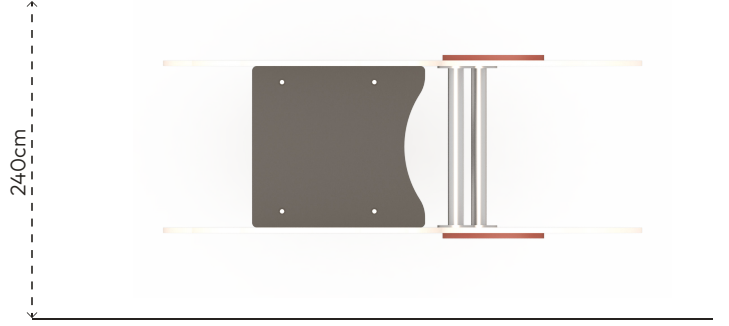

KOMPAKT ZIP ZIP

HB412-KOÇ

ÜRÜN TANIMLAMASI

Kullanıcı
Sayısı
•
1

Çatı
Sayısı
•
0

Kaydırak
Sayısı
•
0

Erişim
Sayısı
•
0

RENK PALETİ

MALZEME TANIMLAMASI

- Yaylar, özel yay çeliğinden 150mm çapında, 350mm yüksekliğinde üretilmiş olmalıdır.
- Gövde plaka ve oturak, her türlü hava koşullarına dayanıklı HPL levhalardan elde edilmiştir.
- Üründeki metal yüzeyler kumlama, yıkama, durulama ve kurutma işlemleriyle temizlenmiş; çinko astar uygulanarak korozyon direnci artırılmış ve elektrostatik toz boya ile boyanmıştır.
- Zemin flanşı 290x290x8mm çelik sacdan imal edilmiştir.
- Ürün üzerindeki muhtelif vidalar, kapakçıklarla kapatılmıştır.
- Üründe, kullanıcının zarar göreceği keskin kenarlar ve yüzeyler bulunmamaktadır.
- Ürün, EN1176 standartlarına uygun olarak üretilmiştir.
- Burada yazılı bilgiler güncellenebilir. Lütfen nihai bilgiyi talep ediniz.

Güvenlik Alanı ← 304cm →

Üst Görünüş