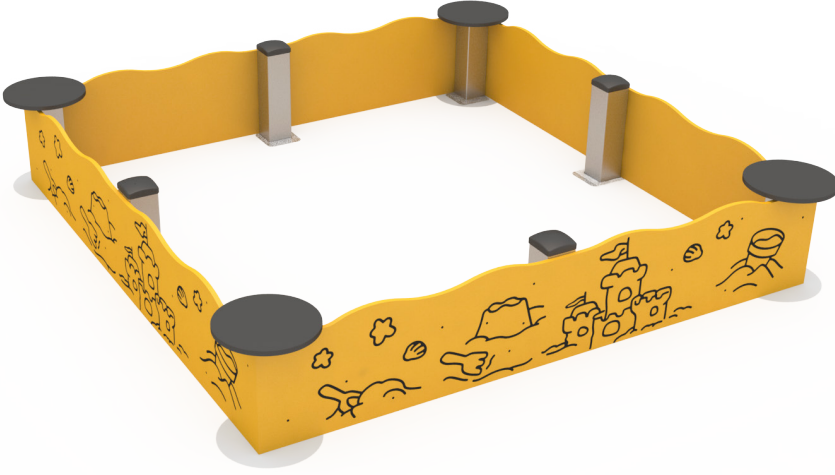

KOMPAKT DİĞER

HB601-KALE KUM HAVUZU

ÜRÜN BİLGİSİ

Ürün Hattı	●	Kompakt
Kullanıcı Yaşı	●	3-12
Kullanıcı Kapasitesi	●	10
Düşme Yüksekliği	●	40cm
Kurulum Ölçüsü	●	225cm x 225cm
Güvenlik Alanı	●	18m ²
Güvenlik Ölçüsü	●	425cm x 425cm
Tepe Yüksekliği	●	40cm
Ağırlık	●	96kg
Güvenlik Sertifikası	●	TS EN 1176-1

ÜRÜN AÇIKLAMASI

Kum havuzu, çocukların serbestçe oyun oynayabilmelerini sağlar. Kullanıcı, ister yalnız, ister diğer çocuklarla oynayabilir. İçeriye oyuncaklarını taşıyabilir veya kum havuzunun tasarımında yer alan konuya dahil olarak bu oyunda rol alabilir.

Made in Türkiye

KOMPAKT DİĞER

HB601-KALE KUM HAVUZU

ÜRÜN TANIMLAMASI

Kullanıcı
Sayısı
•
10

Çatı
Sayısı
•
0

Kaydırak
Sayısı
•
0

Erişim
Sayısı
•
0

RENK PALETİ

MALZEME TANIMLAMASI

- Ürün dikmeleri, 100x100mm çelik profildir.
- Üründeki metal yüzeyler kumlama, yıkama, durulama ve kurutma işlemleriyle temizlenmiş; çinko astar uygulanarak korozyon direnci artırılmış ve elektrostatik toz boya ile boyanmıştır.
- Panolar, aşınmalara ve dış hava şartlarına karşı dayanıklı HDPE levhalardan elde edilmiştir.
- Açık olan boru ve profil uçları, plastik enjeksiyon tapalar ile kapatılmıştır.
- Ürün üzerindeki muhtelif vidalar, kapakçıklarla kapatılmıştır.
- Üründe, kullanıcının zarar göreceği keskin kenarlar ve yüzeyler bulunmamaktadır.
- Ürün, EN1176 standartlarına uygun olarak üretilmiştir.
- Burada yazılı bilgiler güncellenebilir. Lütfen nihai bilgiyi talep ediniz.