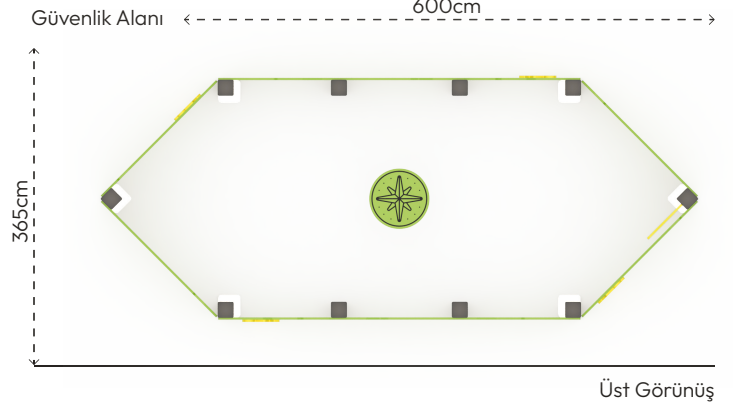

KOMPAKT DİĞER

HB603-GEMİ KUM HAVUZU

ÜRÜN BİLGİSİ

Ürün Hattı	●	Kompakt
Kullanıcı Yaşı	●	3-12
Kullanıcı Kapasitesi	●	15
Düşme Yüksekliği	●	40cm
Kurulum Ölçüsü	●	165cm x 400cm
Güvenlik Alanı	●	22m ²
Güvenlik Ölçüsü	●	365cm x 600cm
Tepe Yüksekliği	●	150cm
Ağırlık	●	151kg
Güvenlik Sertifikası	●	TS EN 1176-1

Üst Görünüş

Yan Görünüş

Ön Görünüş