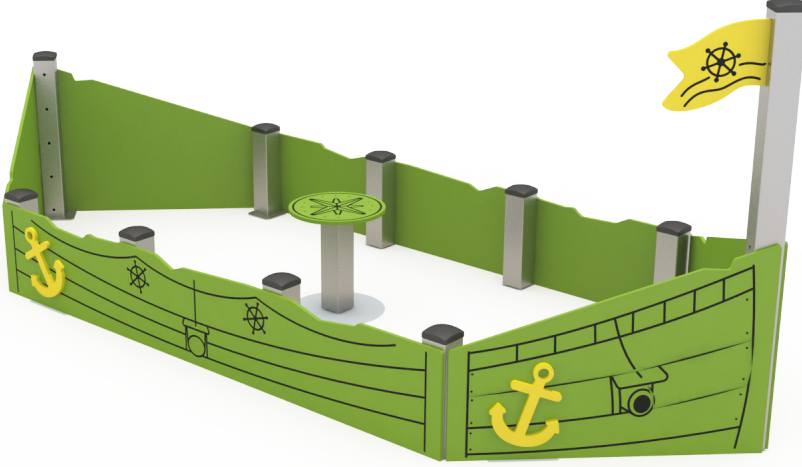

KOMPAKT DİĞER

HB603-GEMİ KUM HAVUZU

ÜRÜN BİLGİSİ

Ürün Hattı	●	Kompakt
Kullanıcı Yaşı	●	3-12
Kullanıcı Kapasitesi	●	15
Düşme Yüksekliği	●	40cm
Kurulum Ölçüsü	●	165cm x 400cm
Güvenlik Alanı	●	22m ²
Güvenlik Ölçüsü	●	365cm x 600cm
Tepe Yüksekliği	●	150cm
Ağırlık	●	151kg
Güvenlik Sertifikası	●	TS EN 1176-1

ÜRÜN AÇIKLAMASI

Kum havuzu, çocukların serbestçe oyun oynayabilmelerini sağlar. Kullanıcı, ister yalnız, ister diğer çocuklarla oynayabilir. İçeriye oyuncaklarını taşıyabilir veya kum havuzunun tasarımında yer alan konuya dahil olarak bu oyunda rol alabilir.

RENK PALETİ

MALZEME TANIMLAMASI

- Ürün dikmeleri, 100x100mm çelik profildir.
- Üründeki metal yüzeyler kumlama, yıkama, durulama ve kurutma işlemleriyle temizlenmiş; çinko astar uygulanarak korozyon direnci artırılmış ve elektrostatik toz boya ile boyanmıştır.
- Panolar, aşınmalara ve dış hava şartlarına karşı dayanıklı HDPE levhalardan elde edilmiştir.
- Açık olan boru ve profil uçları, plastik enjeksiyon tapalar ile kapatılmıştır.
- Ürün üzerindeki muhtelif vidalar, kapakçıklarla kapatılmıştır.
- Üründe, kullanıcının zarar göreceği keskin kenarlar ve yüzeyler bulunmamaktadır.
- Ürün, EN1176 standartlarına uygun olarak üretilmiştir.
- Burada yazılı bilgiler güncellenebilir. Lütfen nihai bilgiyi talep ediniz.