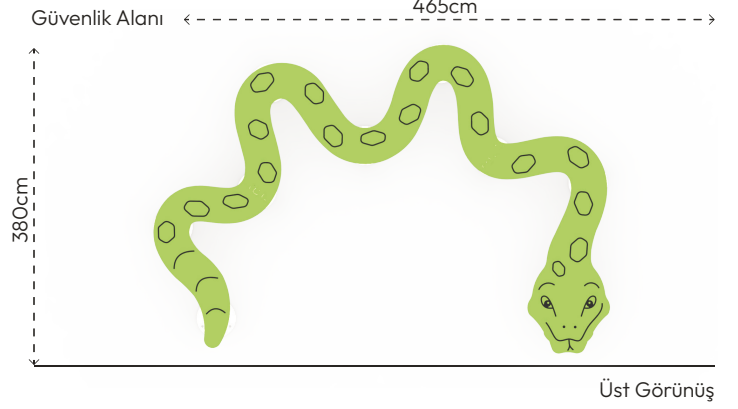

KOMPAKT DİĞER

HB604-YILAN DENGE

ÜRÜN TANIMLAMASI

Kullanıcı
Sayısı
•
5

Çatı
Sayısı
•
0

Kaydırak
Sayısı
•
0

Erişim
Sayısı
•
0

RENK PALETİ

MALZEME TANIMLAMASI

- Ürün dikmeleri, Ø114x2,5mm çelik borulardır.
- Basamak, aşınmalara ve dış hava şartlarına karşı dayanıklı 15mm kalınlığında HDPE levhadır.
- Üründeki metal yüzeyler kumlama, yıkama, durulama ve kurutma işlemleriyle temizlenmiş; çinko astar uygulanarak korozyon direnci artırılmış ve elektrostatik toz boya ile boyanmıştır.
- Zemin flanşı Ø225x5mm çelik sacdan imal edilmiştir.
- Açık olan boru ve profil uçları, plastik enjeksiyon tapalar ile kapatılmıştır.
- Ürün üzerindeki muhtelif vidalar, kapakçıklarla kapatılmıştır.
- Üründe, kullanıcının zarar göreceği keskin kenarlar ve yüzeyler bulunmamaktadır.
- Ürün, EN1176 standartlarına uygun olarak üretilmiştir.
- Burada yazılı bilgiler güncellenebilir. Lütfen nihai bilgiyi talep ediniz.

Adres: Yukarı Eğercili Mahallesi, Atatürk Bulvarı, No:122 Çarşamba/SAMSUN Posta Kodu: 55500

Tel: +90 362 266 66 96 polfisan@polfisan.com.tr www.polfisan.com.tr

Made in Türkiye