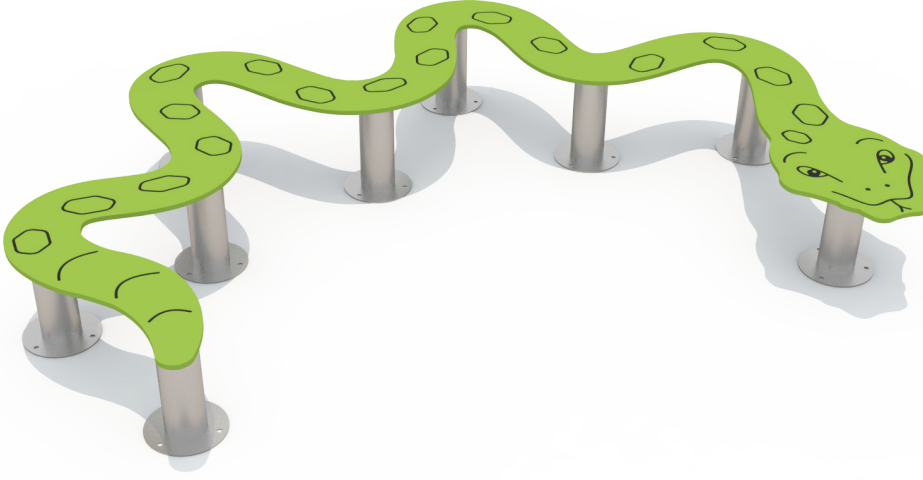

KOMPAKT DİĞER

HB604-YILAN DENGE

ÜRÜN BİLGİSİ

Ürün Hattı	●	Kompakt
Kullanıcı Yaşı	●	3-12
Kullanıcı Kapasitesi	●	5
Düşme Yüksekliği	●	35cm
Kurulum Ölçüsü	●	180cm x 265cm
Güvenlik Alanı	●	18m ²
Güvenlik Ölçüsü	●	380cm x 465cm
Tepe Yüksekliği	●	35cm
Ağırlık	●	118kg
Güvenlik Sertifikası	●	TS EN 1176-1

ÜRÜN AÇIKLAMASI

Yılan Denge, çocukların üzerine çıkarak dengede kalmaya çalışmasını hedefler. Kullanıcı, kendisi için özellikle dolambaçlı olarak tasarlanan bu üründe kollarıyla denge kurmaya teşvik edilmiştir.

MALZEME TANIMLAMASI

- Ürün dikmeleri, Ø114x2,5mm çelik borulardır.
- Basamak, aşınmalara ve dış hava şartlarına karşı dayanıklı 15mm kalınlığında HDPE levhadır.
- Üründeki metal yüzeyler kumlama, yıkama, durulama ve kurutma işlemleriyle temizlenmiş; çinko astar uygulanarak korozyon direnci artırılmış ve elektrostatik toz boya ile boyanmıştır.
- Zemin flanşı Ø225x5mm çelik sacdan imal edilmiştir.
- Açık olan boru ve profil uçları, plastik enjeksiyon tapalar ile kapatılmıştır.
- Ürün üzerindeki muhtelif vidalar, kapakçıklarla kapatılmıştır.
- Üründe, kullanıcının zarar göreceği keskin kenarlar ve yüzeyler bulunmamaktadır.
- Ürün, EN1176 standartlarına uygun olarak üretilmiştir.
- Burada yazılı bilgiler güncellenebilir. Lütfen nihai bilgiyi talep ediniz.