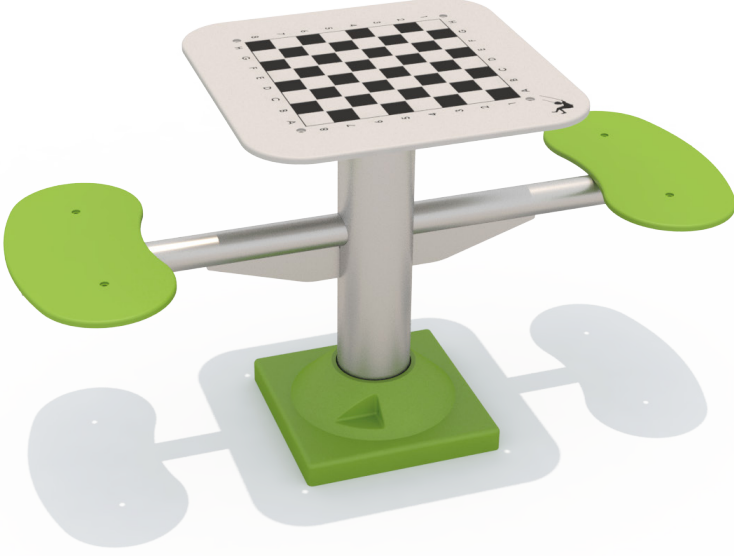

KOMPAKT DİĞER

HB605-SATRANÇ MASASI

ÜRÜN BİLGİSİ

Ürün Hattı	●	Kompakt
Kullanıcı Yaşı	●	3+
Kullanıcı Kapasitesi	●	2
Düşme Yüksekliği	●	50cm
Kurulum Ölçüsü	●	60cm x 135cm
Güvenlik Alanı	●	9m ²
Güvenlik Ölçüsü	●	260cm x 335cm
Tepe Yüksekliği	●	75cm
Ağırlık	●	43kg
Güvenlik Sertifikası	●	TS EN 1176-1

ÜRÜN AÇIKLAMASI

Parklar, sadece fiziksel gelişim yeri değil, aynı zamanda zihinsel gelişim yeridir. Satranç masası da bu amaç doğrultusunda tasarlanmıştır. Çocukların sosyalleşmelerini rekabet hislerinin gelişimini sağlar.

RENK PALETİ

MALZEME TANIMLAMASI

- Ürün dikmesi, Ø140x3mm çelik borudur.
- Panolar, her türlü hava koşullarına dayanıklı HPL levhalardan elde edilmiştir.
- Üründeki metal yüzeyler kumlama, yıkama, durulama ve kurutma işlemleriyle temizlenmiş; çinko astar uygulanarak korozyon direnci artırılmış ve elektrostatik toz boya ile boyanmıştır.
- Zemin flanşı 290x290x8mm çelik sacdan imal edilmiştir.
- Ürün üzerindeki muhtelif vidalar, kapakçıklarla kapatılmıştır.
- Üründe, kullanıcının zarar göreceği keskin kenarlar ve yüzeyler bulunmamaktadır.
- Ürün, EN1176 standartlarına uygun olarak üretilmiştir.
- Burada yazılı bilgiler güncellenebilir. Lütfen nihai bilgiyi talep ediniz.